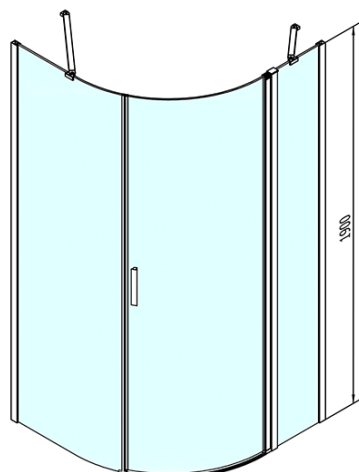

Produktový list

Objednací kód: **ZL2615L**

ZOOM LINE čtvrtkruhová sprchová zástěna 900x900mm,
čiré sklo, levá

ZL2615L

ZL2615R