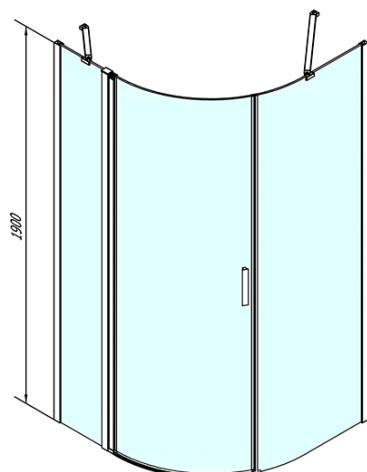

Produktový list

Objednací kód: **ZL2615L**

ZOOM LINE čtvrtkruhová sprchová zástěna 900x900mm,
čiré sklo, levá

ZL2615L

ZL2615R